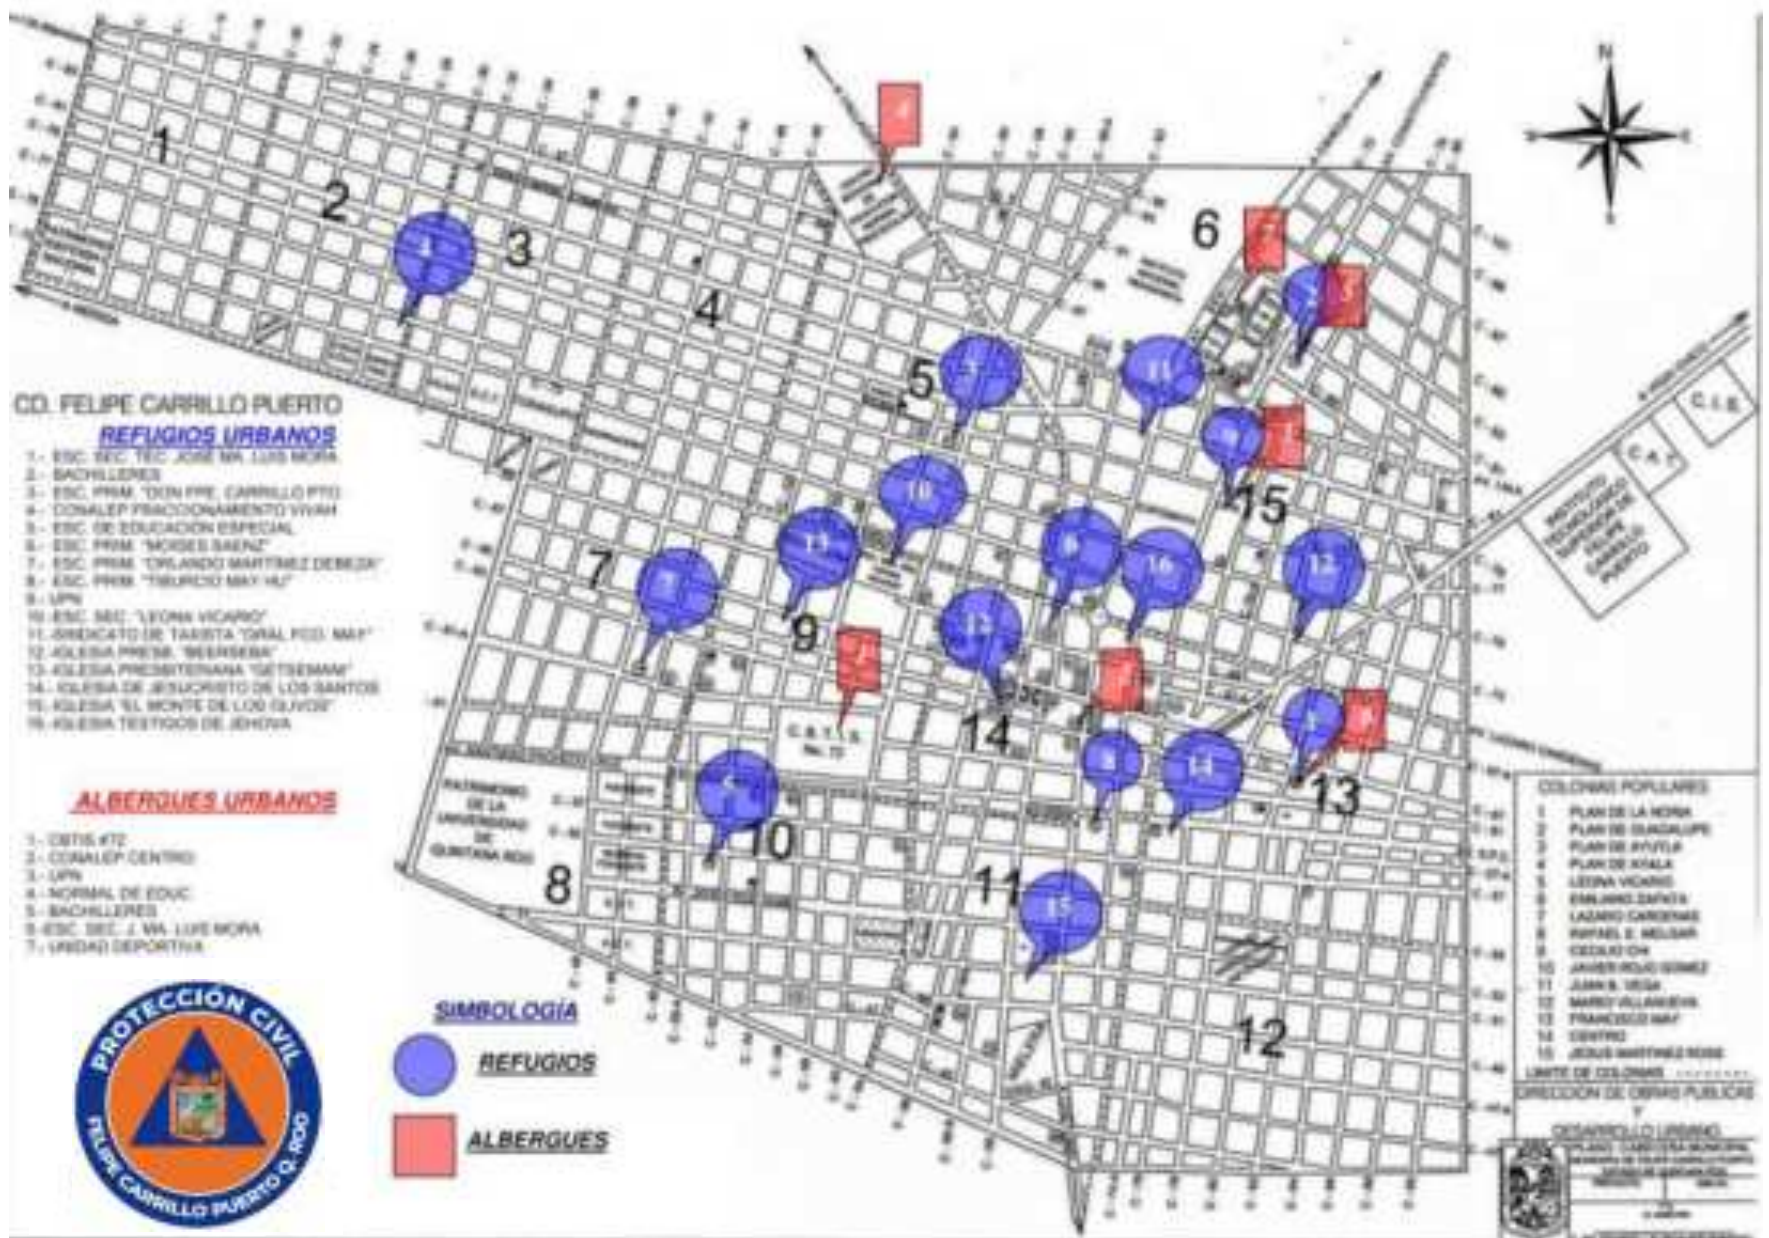

MUNICIPIO DE FELIPE CARRILLO PUERTO

SUBCOMITÉS SUBURBANOS DE PROTECCIÓN CIVIL

- 1.- TIHOSUCO
- 2.- SEÑOR
- 3.- CHUNHUHUB
- 4.- NOH-BEC

MUNICIPIO DE FELIPE CARRILLO PUERTO

ZONAS SUSCEPTIBLES A INCOMUNICACIÓN POR INUNDACIONES EN VÍA CARRETERA Y COMUNIDADES

RIESGO DE INUNDACIÓN E INTERRUPTIÓN DE LA CARRETERA

- SIMBOLOGÍA**
-  → ALCANTARILLA
 -  → PUENTE
 -  → COMUNIDADES CON RIESGO A INCOMUNICACIÓN POR INUNDACIÓN

COMISION MUNICIPAL DE PROTECCION CIVIL
BIO. CARRILLO PTO. QUERO

RUTAS DE AUXILIO

RUTA 1	Orange
RUTA 2	Purple
RUTA 3	Brown
RUTA 4	Green
RUTA 5	Grey
RUTA 6	Blue
RUTA 7	Yellow
RUTA 8	Cyan
RUTA 9	Pink
RUTA 10	Red
RUTA 11	Light Yellow