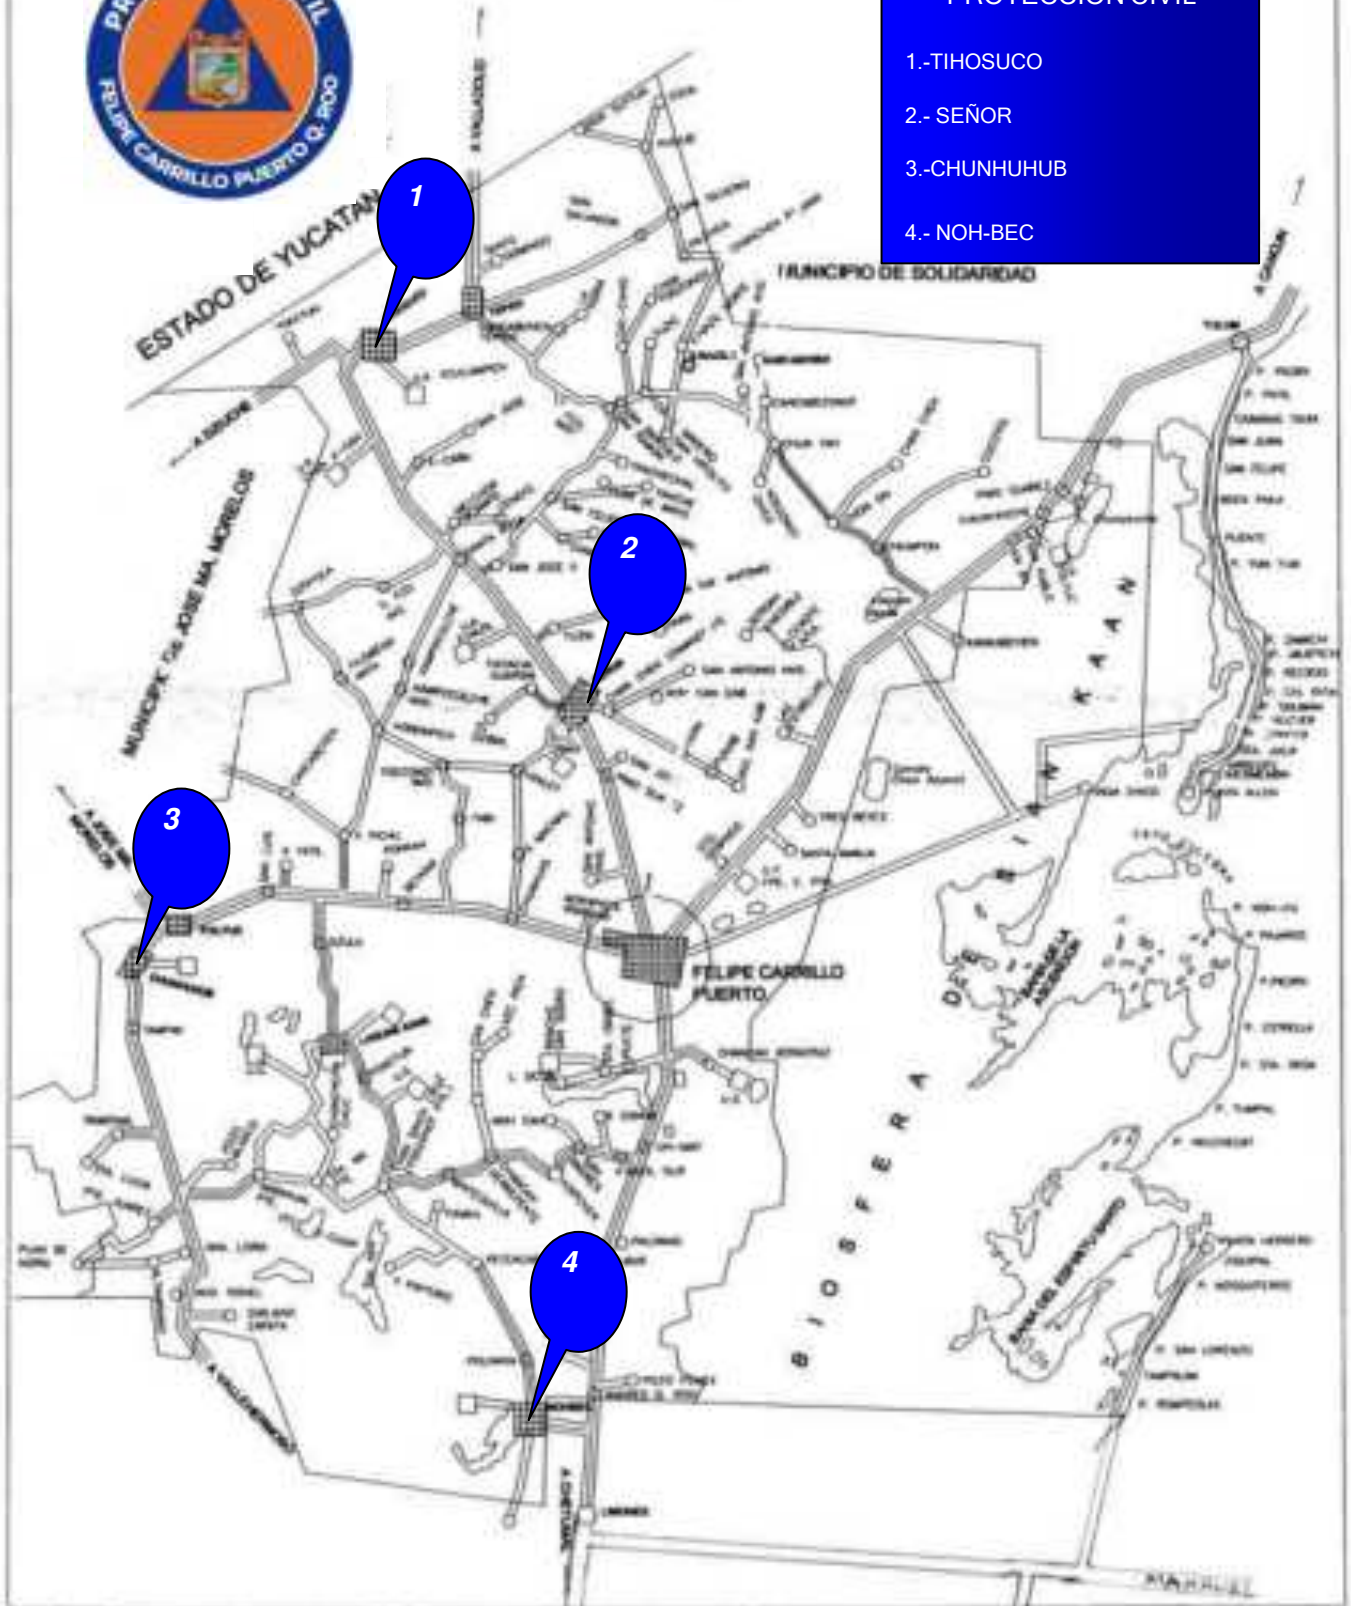

MUNICIPIO DE FELIPE CARRILLO PUERTO

SUBCOMITÉS SUBURBANOS DE PROTECCIÓN CIVIL

- 1.- TIHOSUCO
- 2.- SEÑOR
- 3.- CHUNHUHUB
- 4.- NOH-BEC

MUNICIPIO DE FELIPE CARRILLO PUERTO

ZONAS SUSCEPTIBLES A INCOMUNICACIÓN POR INUNDACIONES EN VÍA CARRETERA Y COMUNIDADES

RIESGO DE INUNDACIÓN E INTERRUPTIÓN DE LA CARRETERA

- SIMBOLOGÍA**
-  → ALCANTARILLA
 -  → PUENTE
 -  → COMUNIDADES CON RIESGO A INCOMUNICACIÓN POR INUNDACIÓN

COMISION MUNICIPAL DE PROTECCION CIVIL
BIO. CARRILLO PTO. QUERO

RUTAS DE AUXILIO

RUTA 1	Orange
RUTA 2	Purple
RUTA 3	Brown
RUTA 4	Green
RUTA 5	Grey
RUTA 6	Blue
RUTA 7	Yellow
RUTA 8	Cyan
RUTA 9	Pink
RUTA 10	Red
RUTA 11	Light Yellow