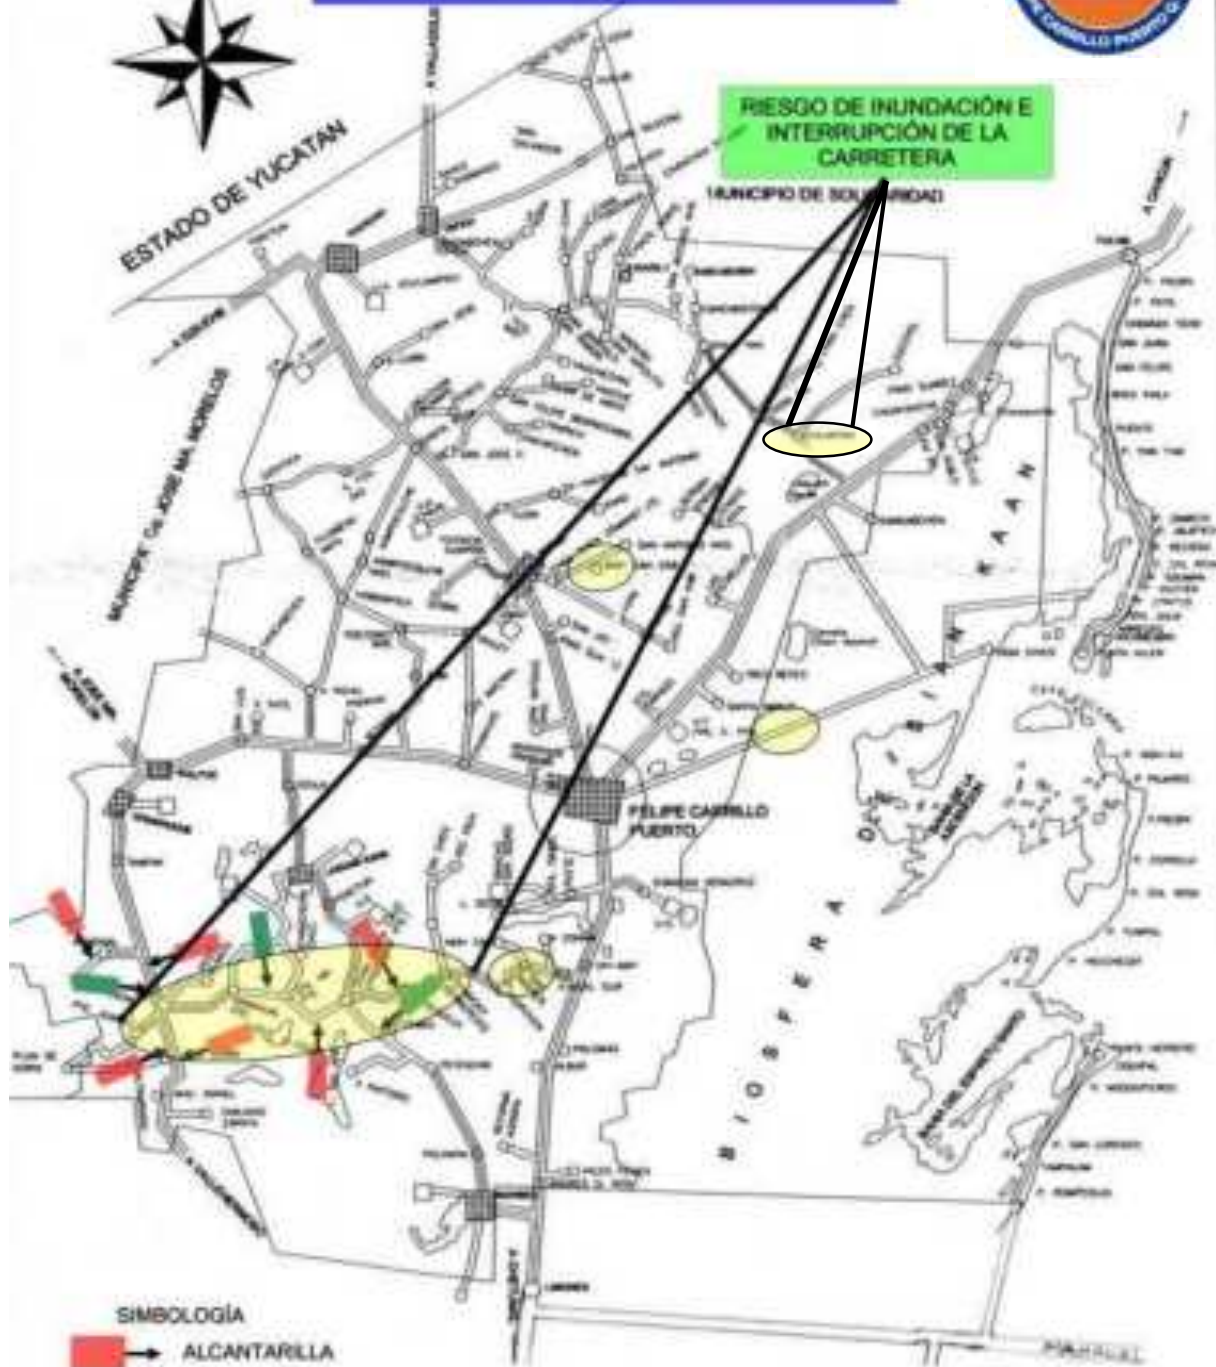

MUNICIPIO DE FELIPE CARRILLO PUERTO

SUBCOMITÉS SUBURBANOS DE PROTECCIÓN CIVIL

- 1.- TIHOSUCO
- 2.- SEÑOR
- 3.- CHUNHUHUB
- 4.- NOH-BEC

MUNICIPIO DE FELIPE CARRILLO PUERTO

ZONAS SUSCEPTIBLES A INCOMUNICACIÓN POR INUNDACIONES EN VÍA CARRETERA Y COMUNIDADES

RIESGO DE INUNDACIÓN E INTERRUPTIÓN DE LA CARRETERA

- SIMBOLOGÍA**
-  → ALCANTARILLA
 -  → PUENTE
 -  → COMUNIDADES CON RIESGO A INCOMUNICACIÓN POR INUNDACIÓN

COMISION MUNICIPAL DE PROTECCION CIVIL
BIO. CARRILLO PTO. QUERO

RUTAS DE AUXILIO

RUTA 1	Orange
RUTA 2	Purple
RUTA 3	Brown
RUTA 4	Green
RUTA 5	Grey
RUTA 6	Blue
RUTA 7	Yellow
RUTA 8	Cyan
RUTA 9	Pink
RUTA 10	Red
RUTA 11	Light Yellow